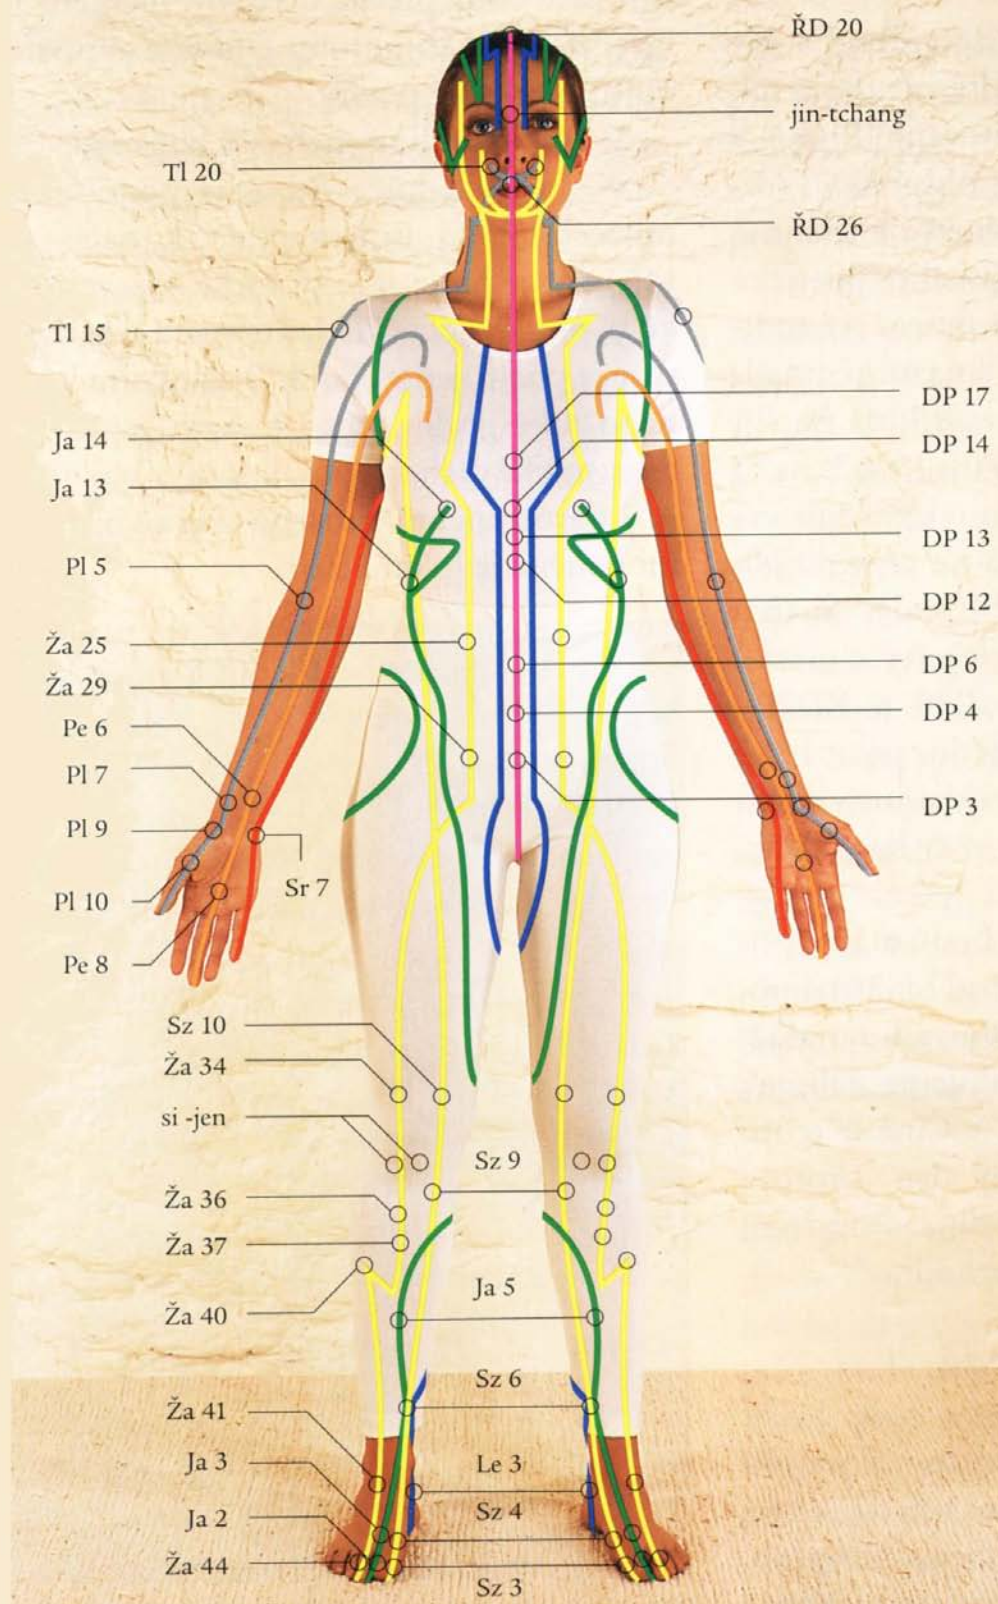

Vital

power, vitality level

Holistic architecture

space is

*spiritual
emotional
vital
material*

- *life force level in the landscape*
- *life force flowing in nature*
- *rivers of life force = ley lines*
- *fords, bridges, sacred places, directions of path*

Ley lines in Prague 5 district, Czech republic

Holistic architecture

space is

spiritual
emotional
vital
material

- *human meridian systém*

- *energy path*

- *Universal life force coming into organs*

Zjednodušený pohled zepředu a z boku na meridiány probíhající po povrchu těla. O bodech pojednáváme v tabulkách na s. 29 až 41. Meridiány probíhají a body jsou rozloženy na obou stranách těla stejně. Svou roli ovšem hraje anatomie každého jednotlivce. Zde uvádíme body pro vyobrazené ženské tělo; nezdají se být vždy symetrické.