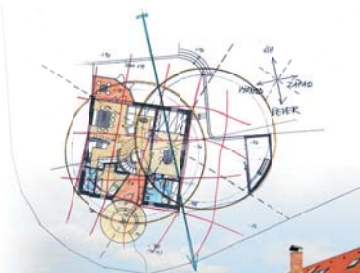

NÁBYTEK A INTERIÉRY

Nábytek a užité předměty navrhované podle celostních principů ergonomie, ekologie, a feng shui.

GEOMANTIE A FENG SHUI

*Konzultace feng shui a geomantie
Zpracování rozborů a map energií v krajině
Výběr vhodného pozemku
Navrhování staveb se zohledněním geopatogenních zón*

SEMINÁŘE A PŘEDNÁŠKY

*Přednášky a semináře pro veřejnost na téma
Celostní architektura a tvorba udržitelného životního prostředí
Semináře pro rozvoj pozitivního záměru a vlastní živé tvorivosti*

FIREMNÍ VISUÁLNÍ STYL

*Konzultace za účelem posílení a ujasnění záměru projektů
Práce s elementárními silami záměru
Sladění celkového stylu firmy*

*akad. arch. Oldřich Hozman
Na Zájedzu 16, 101 00 Praha 10 - Vinohrady
tel./fax: +420 235 311 622, e-mail: arc@arc.cz, web: www.arc.cz*

akad. arch. Oldřich Hozman

vystudoval Vysokou školu uměleckoprůmyslovou v Praze obor architektura. Architektonické tvorbě se věnuje profesionálně od roku 1989. Do svých návrhů zahrnuje principy feng shui, geomantie, ekologie a organických staveb. Prosazuje celostní pohled na tvorbu zdravého prostředí a architektury. Přednáší o nových přístupech tvorby architektury v souladu s přírodou.