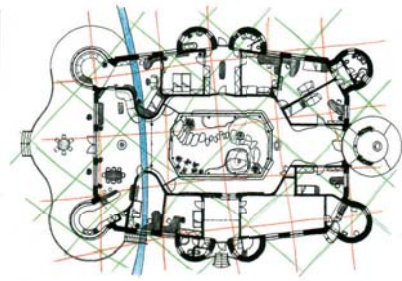

UKÁZKOVÝ PROJEKT RODINNÉHO DOMU

Nejbližší jsou mi takové způsoby tvorby, kdy se mohu vnitřně vcítit do charakteru a představ klienta a naladit se na víceúrovňové vlastnosti místa. Jsou to duševně-duchovní, emocionální, vitální a fyzické kvality života. Před započatím prací na projektu se každou z těchto úrovní podrobně zabývám. Vytvářím si tak představu o celkové kvalitě místa. Aby architektura kultivovala a rozvíjela duši člověka měla by být neustálou intuitivní živoucí tvorbou odrážející řád přírody.