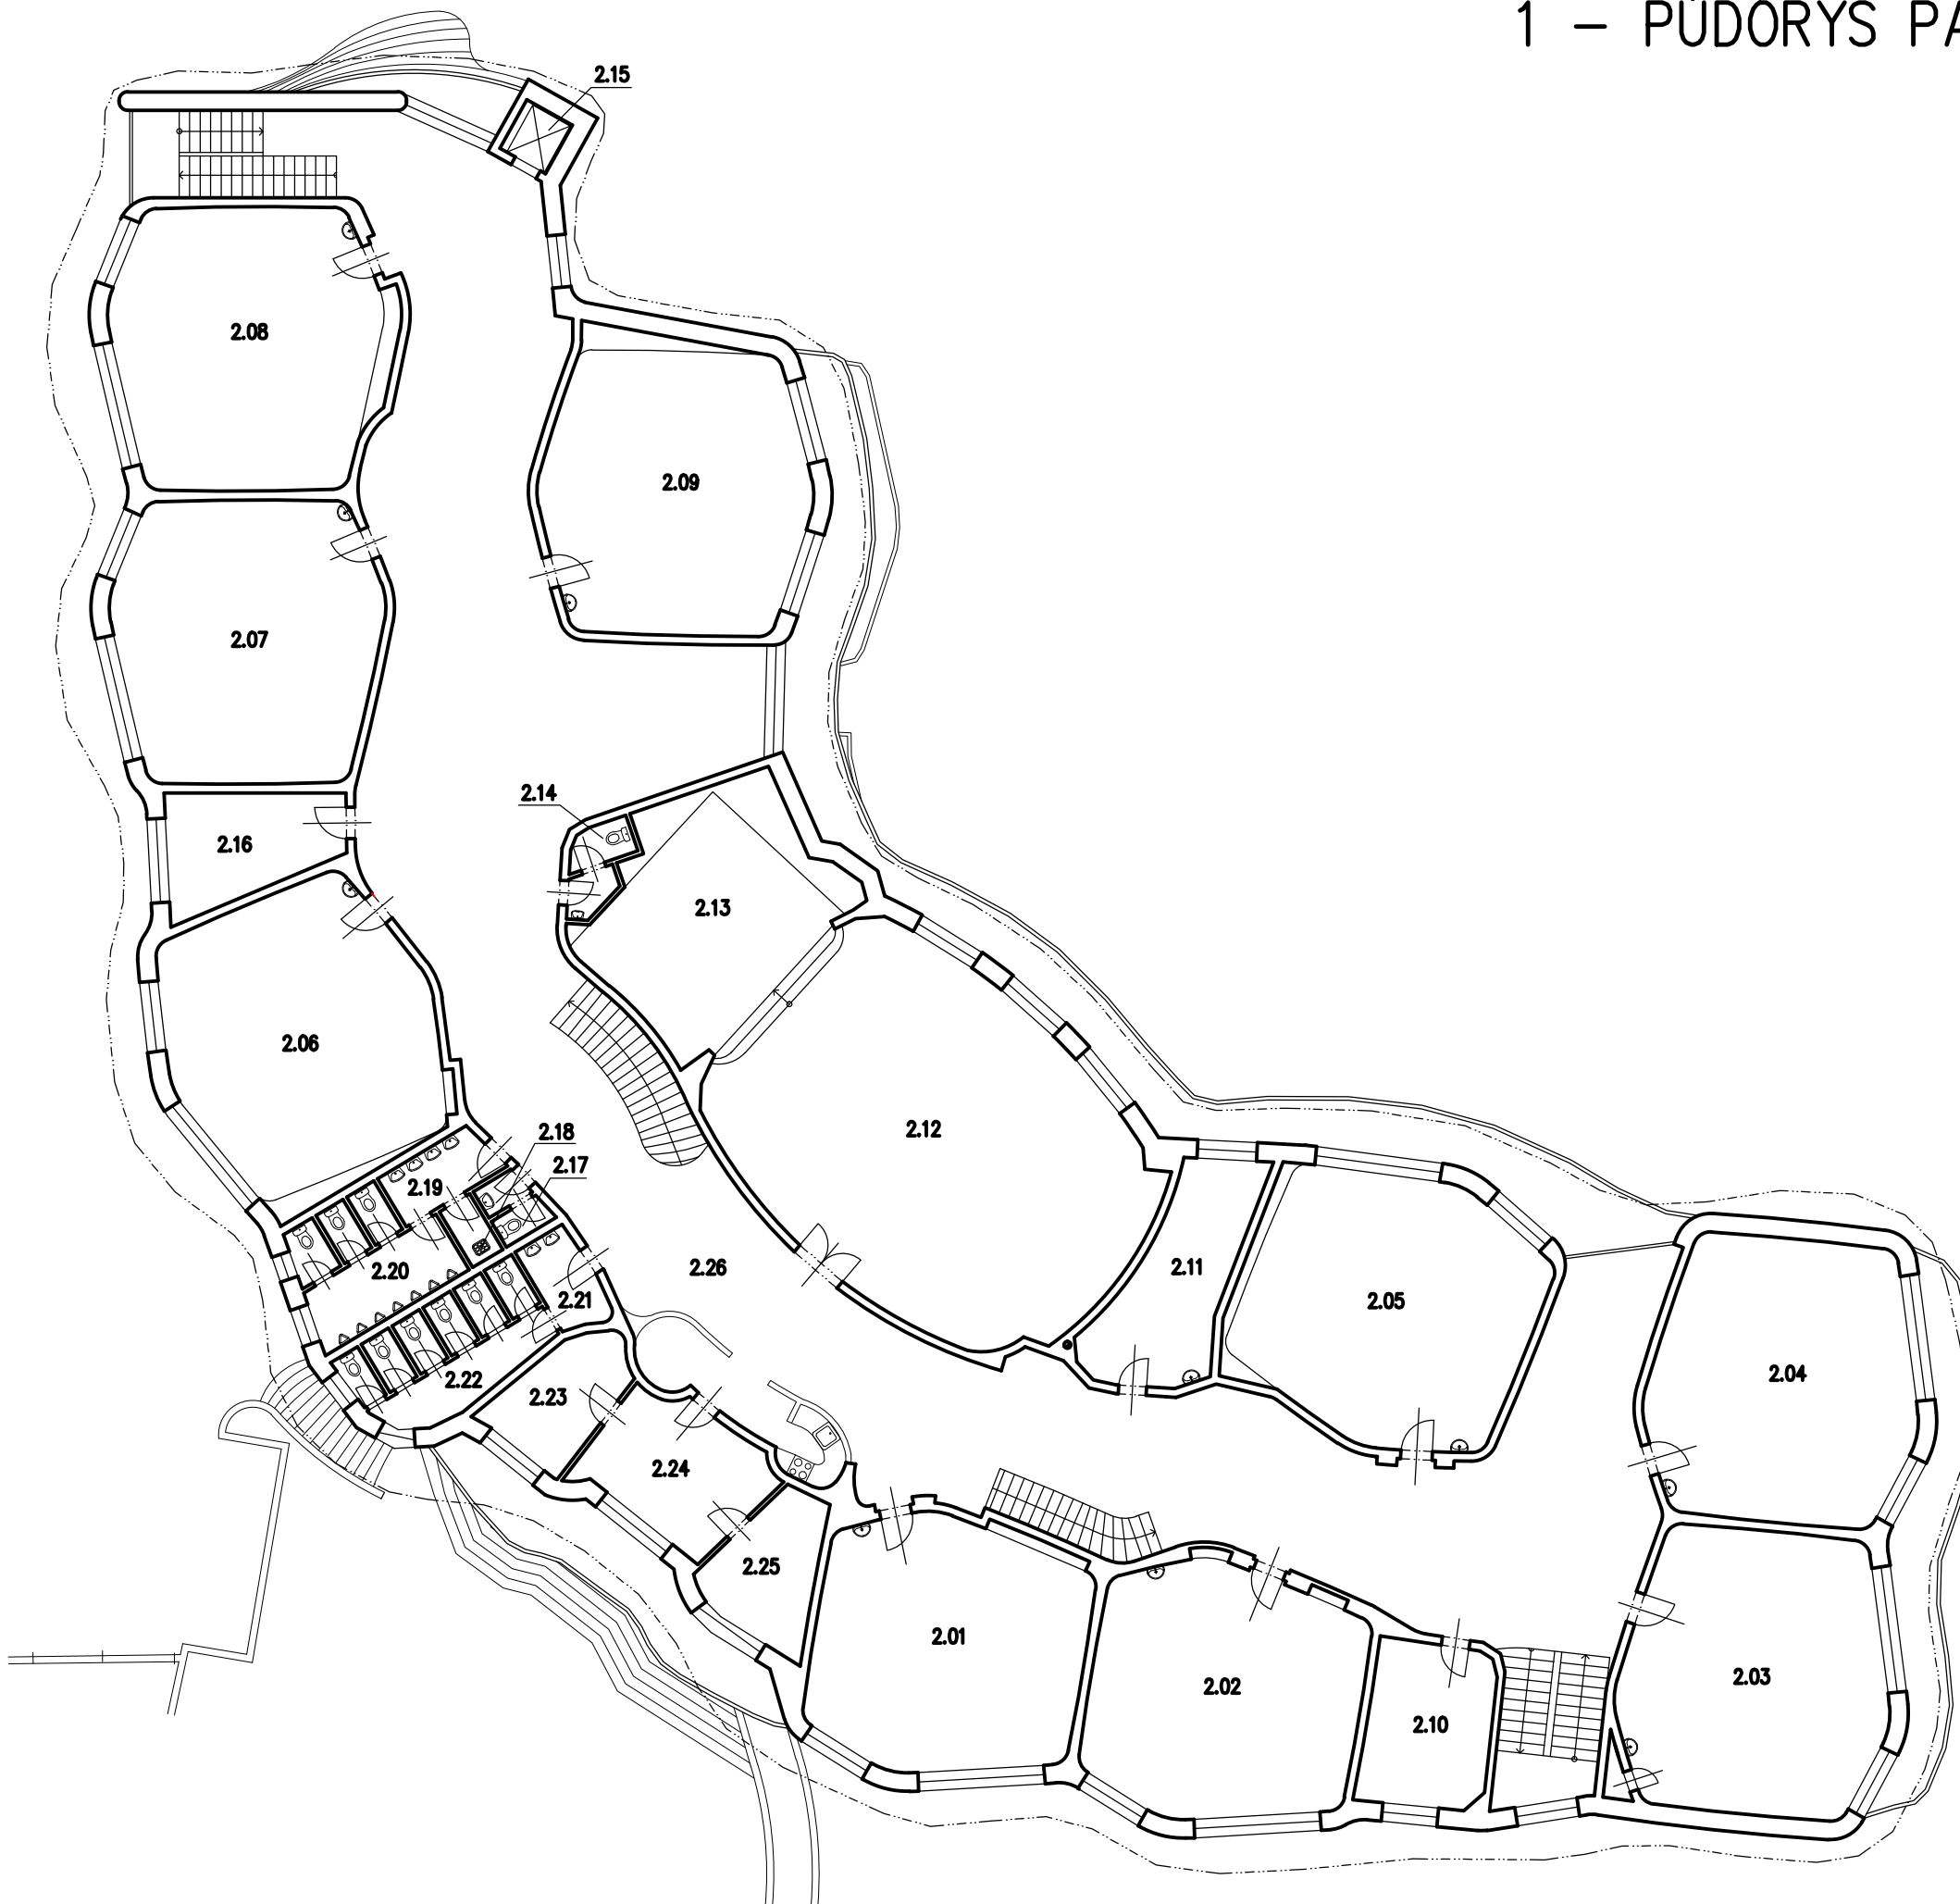

1 – PŮDORYS PATRA

Tabulka místností		
Číslo	Jméno	Plocha [m ²]
2.01	ODBORNÁ UČEBNA	50,64
2.02	ODBORNÁ UČEBNA	50,79
2.03	10. TŘÍDA	55,72
2.04	11. TŘÍDA	55,72
2.05	6. TŘÍDA	55,74
2.06	7. TŘÍDA	55,74
2.07	9. TŘÍDA	55,72
2.08	IT UČEBNA	55,67
2.09	8. TŘÍDA	55,78
2.10	KABINET	16,31
2.11	KABINET	19,3
2.12	MULTIFUNKČNÍ SÁL	105,34
2.13	JEVIŠTĚ	39,19
2.14	WC UČITELÉ	3,69
2.15	VÝTAH	2,37
2.16	KABINET	14,29
2.17	WC UČITELÉ	2,69
2.18	ÚKLID	1,85
2.19	UMÝVÁRNA CHLAPCI	5,07
2.20	WC CHLAPCI	13,98
2.21	UMÝVÁRNA DÍVKY	4,59
2.22	WC DÍVKY	16,87
2.23	KANCELÁŘ – JEDNATEL	10,3
2.24	SEKRETARIÁT	16,71
2.25	KANCELÁŘ – ŘEDITEL	11,33
2.26	CHODBA, SCHODIŠTĚ	380,83

Celková plocha [m²]: 1156,23