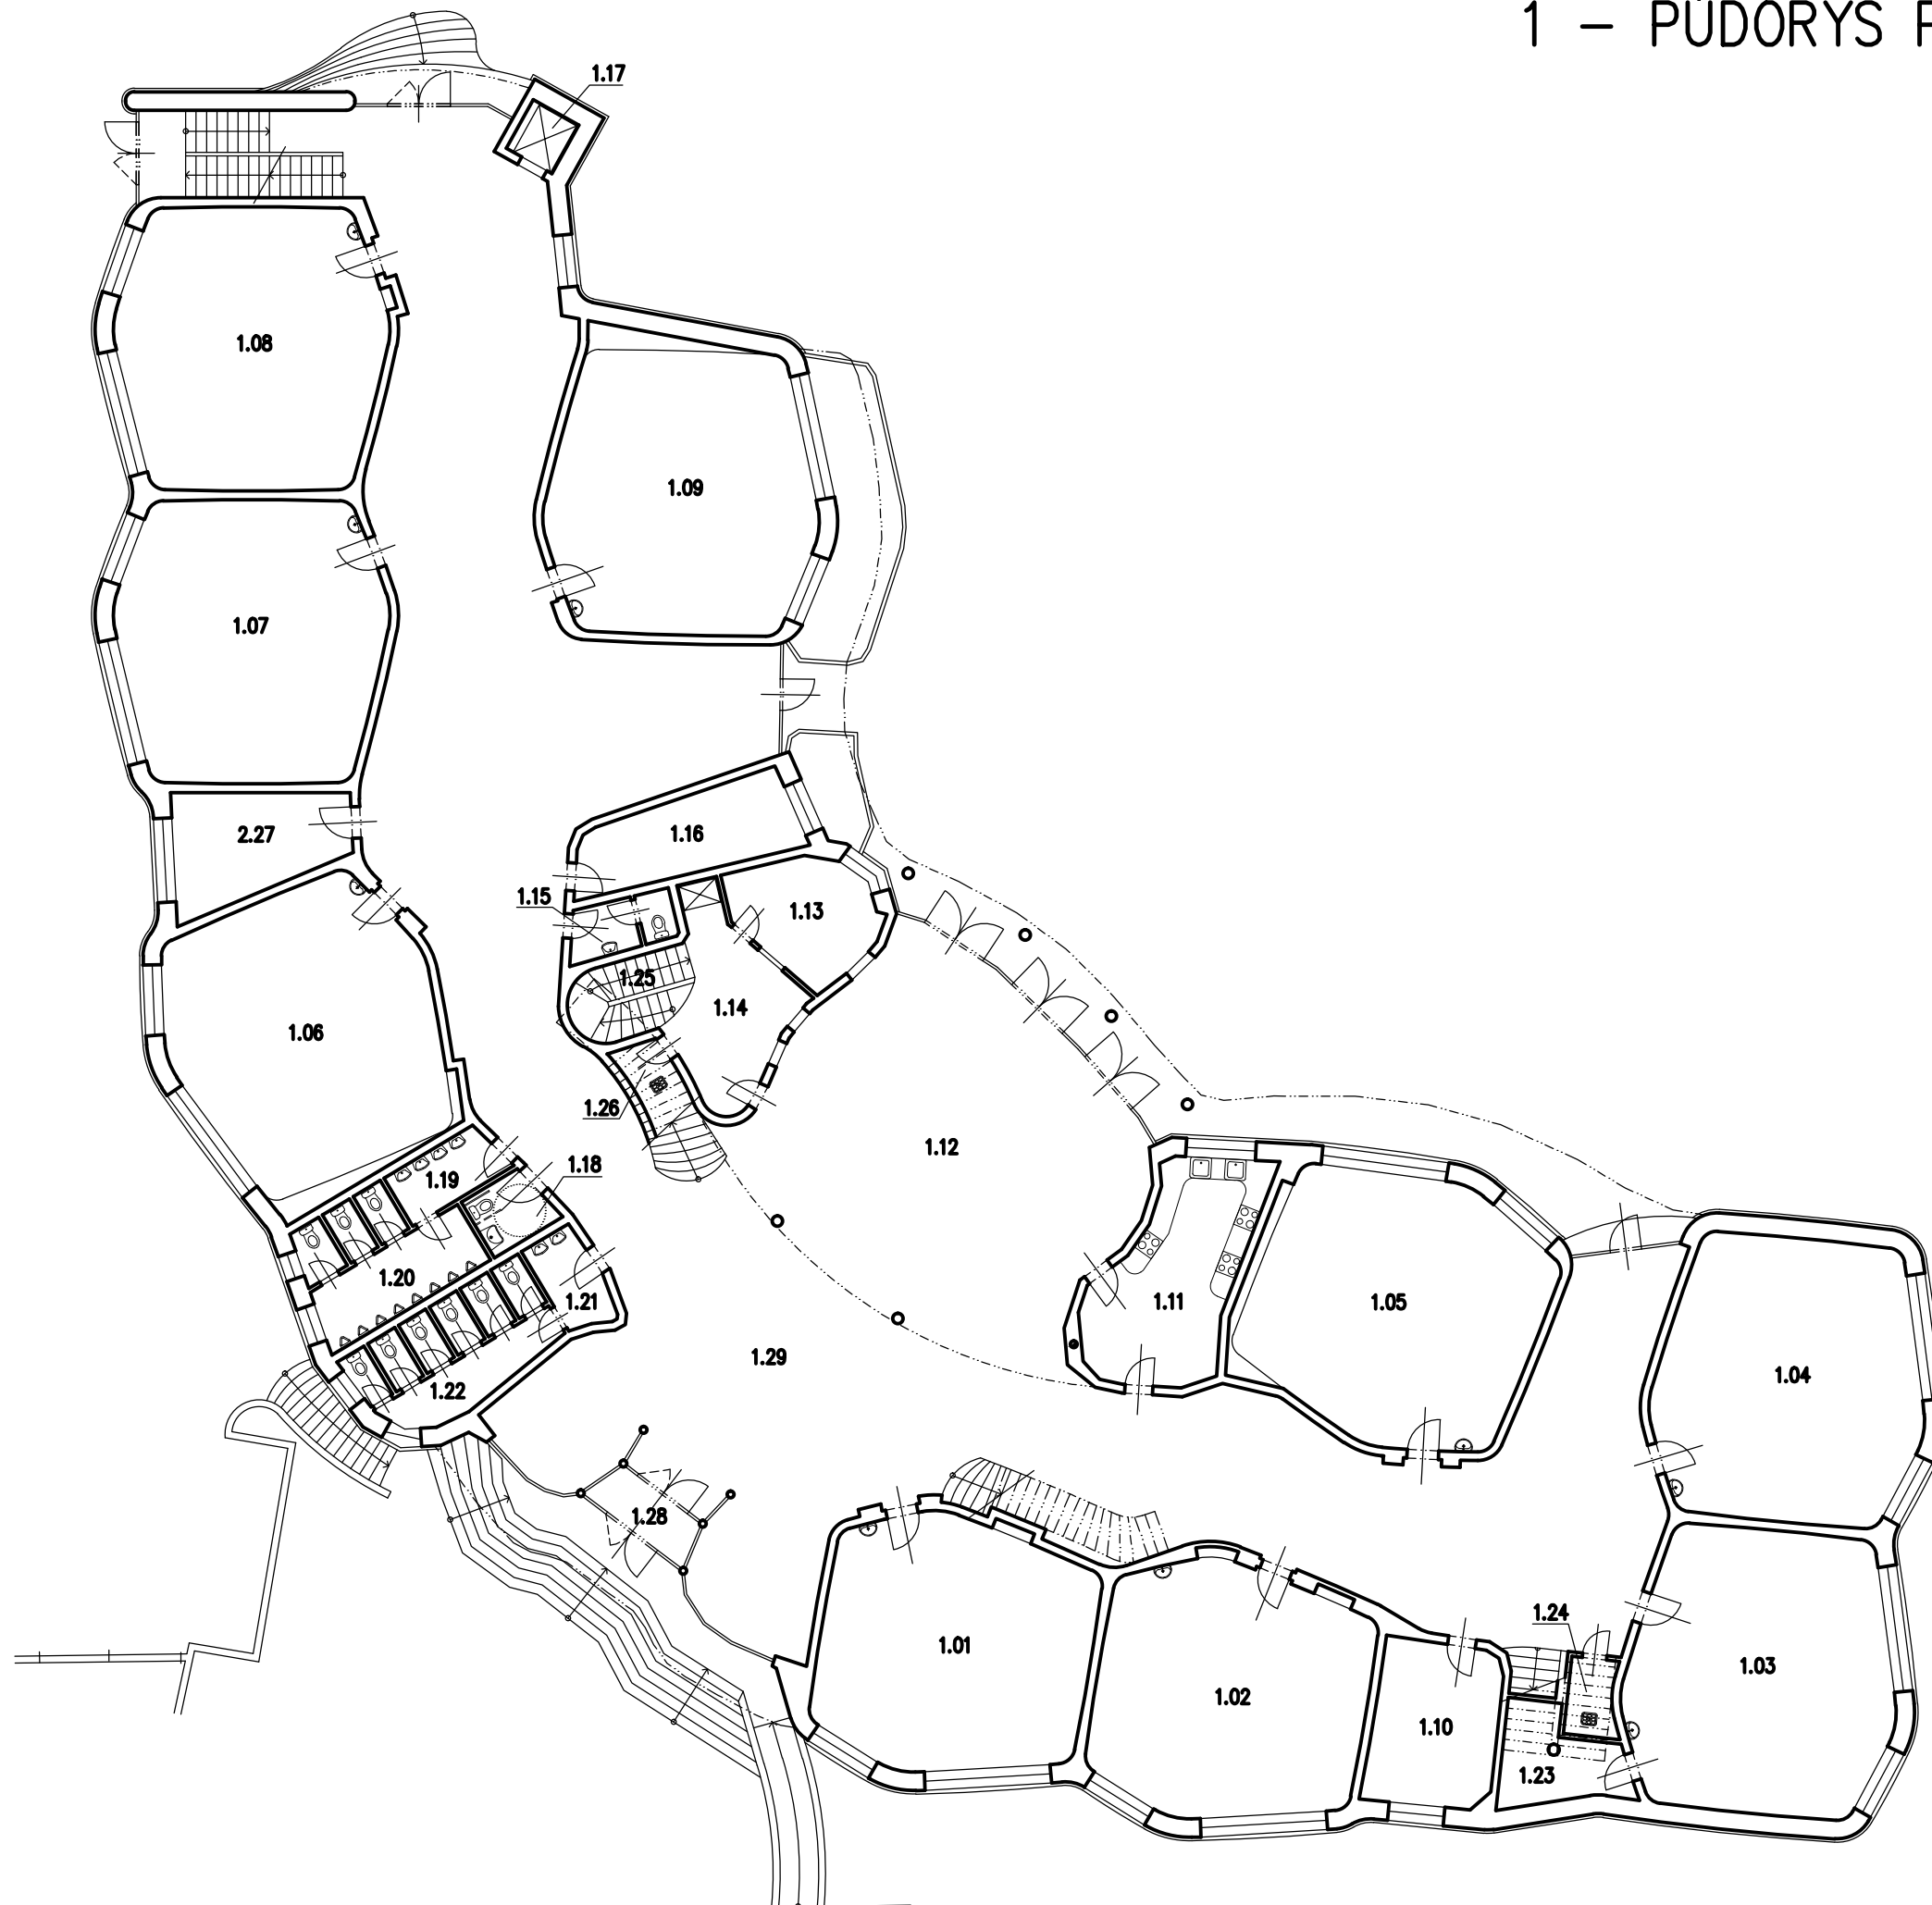

1 – PŮDORYS PŘÍZEMÍ

Tabulka místností		
Číslo	Jméno	Plocha [m ²]
1.01	ODBORNÁ UČEBNA	50,67
1.02	ODBORNÁ UČEBNA	50,79
1.03	10. TŘÍDA	55,72
1.04	11. TŘÍDA	55,72
1.05	5. TŘÍDA	55,74
1.06	2. TŘÍDA	55,87
1.07	3. TŘÍDA	55,76
1.08	4. TŘÍDA	55,74
1.09	1. TŘÍDA	55,76
1.10	KABINET	16,31
1.11	VÝUKA VAŘENÍ	22,98
1.12	JÍDELNA	98,86
1.13	MYTÍ BÍLÉHO NÁDOBÍ	11,92
1.14	VÝDEJNA	14,92
1.15	WC UČITELÉ	4,41
1.16	KABINET	13,76
1.17	VÝTAH	2,37
1.18	WC INVALIDÉ	3,84
1.19	UMÝVÁRNA CHLAPCI	5,07
1.20	WC CHLAPCI	14,93
1.21	UMÝVÁRNA DÍVKY	4,54
1.22	WC DÍVKY	16,87
1.23	SKLAD	8,17
1.24	ÚKLID	3,02
1.25	SCHODIŠTĚ	6,98
1.26	ÚKLID	3,29
1.28	ZÁDVEŘÍ	4,25
1.29	CHODBA, SCHODIŠTĚ	409,46
2.27	KABINET	14,24

Celková plocha [m²]: 1171,92