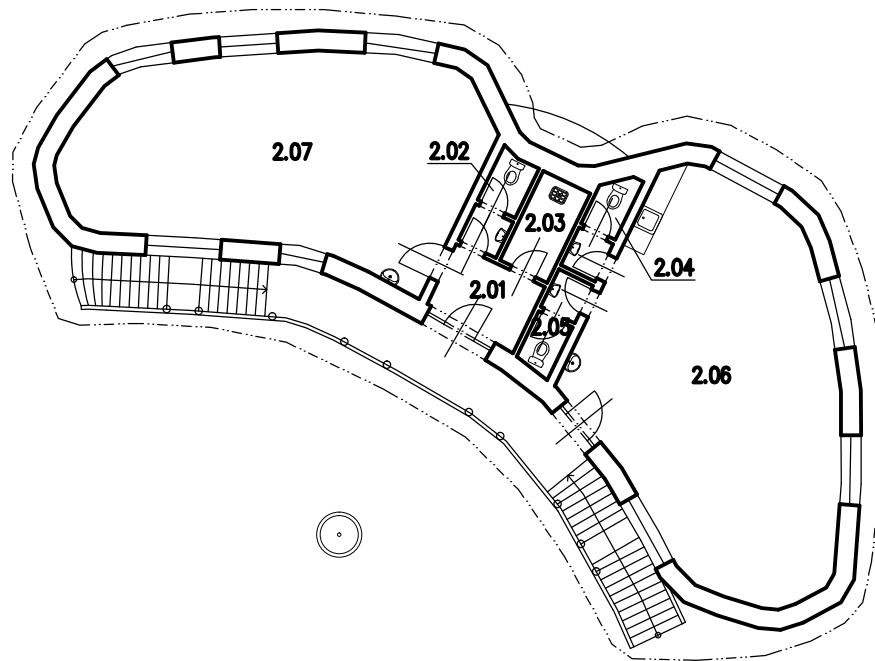

# 6 – PŮDORYS PATRA

Číslo	Jméno	Plocha [m <sup>2</sup> ]
2.01	ZÁDVEŘÍ	4,82
2.02	WC UČITELÉ	2,87
2.03	ÚKLID	3,63
2.04	WC CHLAPCI	2,69
2.05	WC DÍVKY	2,63
2.06	ODBORNÁ UČEBNA	61,24
2.07	ODBORNÁ UČEBNA	53,4

Celková plocha [m<sup>2</sup>]: 131,27