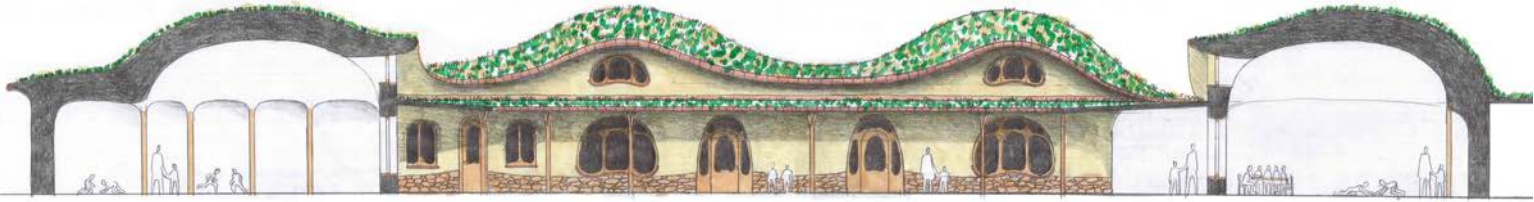

Asociace waldorfských mateřských škol

Formující vliv prostředí ve zdravé výchově a principy architektury waldorfských školek a škol

Přednáška akad. arch. Oldřicha Hozmana se koná 21.10.2023
od 19:00 do 20:30 hod. v Mateřské školce Maitrea,
250 84, Sluštice č. 11. Info: www.awms.cz/kontakt